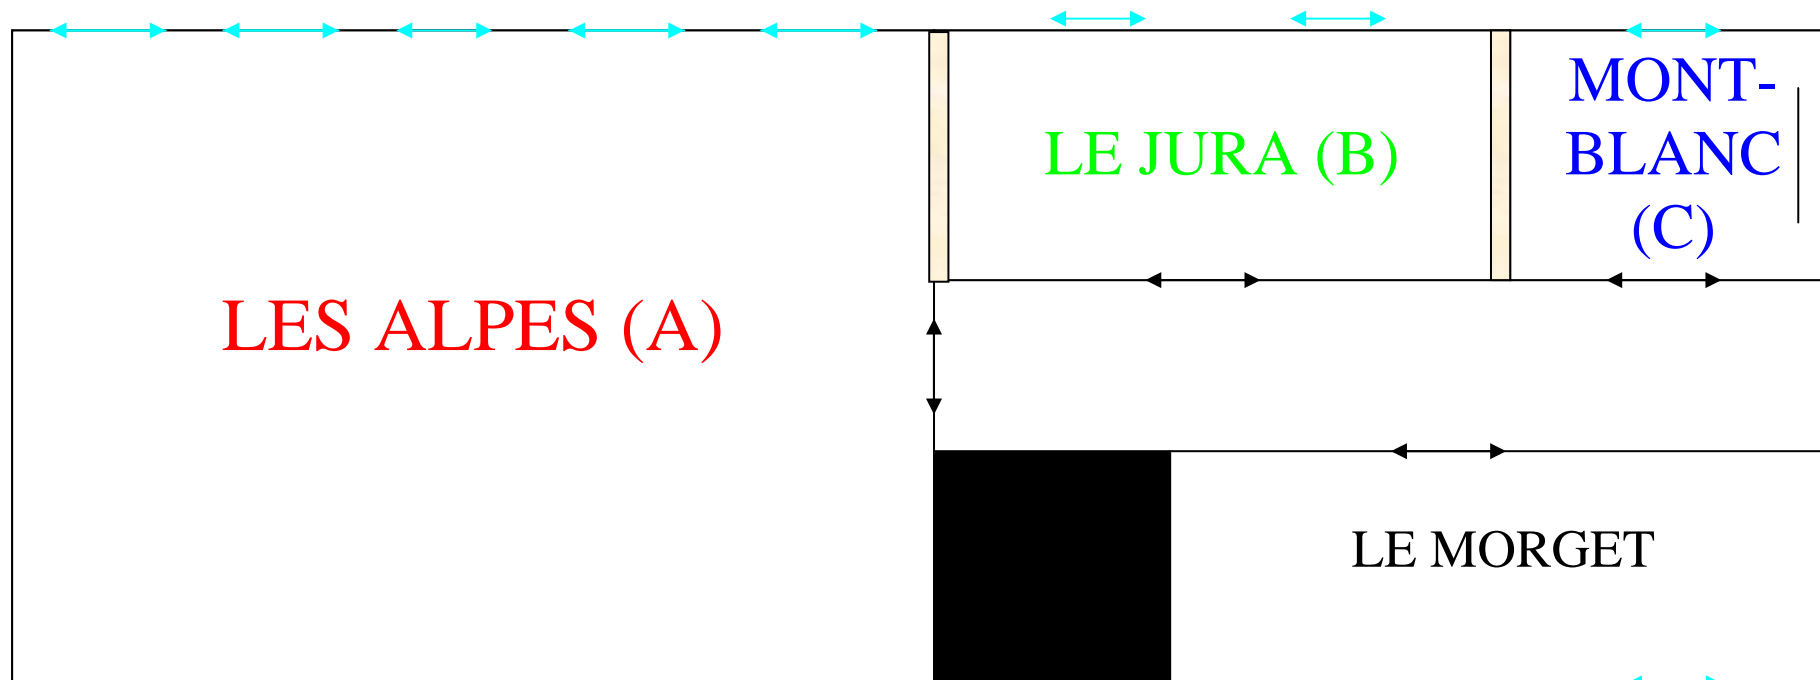

LES SALLES DE SEMINAIRES

Portes coulissantes
 Portes
 Fenêtres

	<i>Surface</i>	<i>Cocktail</i>	<i>Théâtre</i>	<i>Ecole</i>	<i>U</i>	<i>Banquet</i>
Les Alpes	115m ²	100	100	48	30	80
Le Jura	28m ²	25	-	20	10	15
Mont-Blanc	18m ²	10	-	-	-	8
Le Morget	25m ²	25	20	12	14	16
B+C	46m ²	40	40	25	20	28
A+B	143m ²	140	120	-	-	100
A+B+C	161m ²	150	130	-	-	120